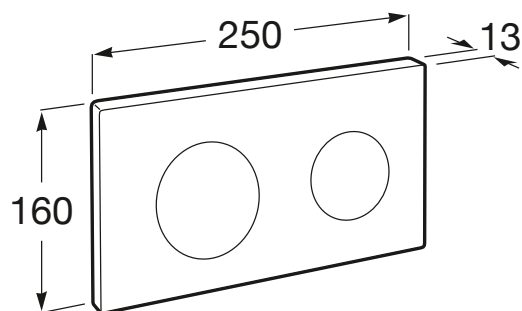

IN-WALL

Clapeta dubla actionare perlă mat

DIMENSIUNI

Lungime 250 mm

Înălțime 160 mm

CULORI ȘI FINISAJE

6 Matt Black

PRE (FĂRĂ TVA) (FĂRĂ TVA)

239,00 LEI

SCHIȚE TEHNICE

CARACTERISTICI

Număr butoane: 2

COMPATIBIL CU

Rama incastrata pentru vas
wc suspendat

890073020

Rezervor incastrat cu cadru
metalic pentru WC
suspendat cu mecanism
dubla descarcare